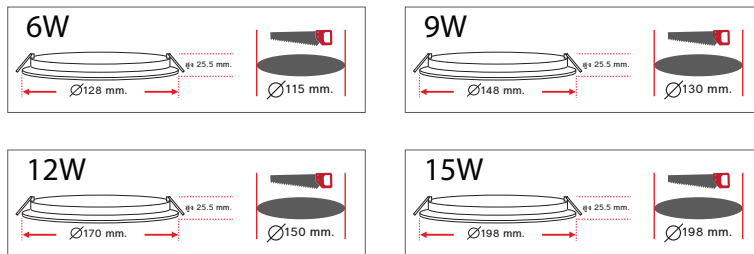

LED Downlight Modern Slim ROUND SHAPE

โคมดาวไลท์แอลอีดี โมเดิร์น สลิม กลม เรียบหรู
 กระทัดรัด ประสิทธิภาพส่องสว่างด้านหน้า 100%
 วัสดุคุณภาพสูง ระบายความร้อนได้ดี ปลอดภัยด้วย
 ไตรเวอร์เชื่อมต่อกับสายไฟ ไร้ขั้วต่อระหว่างกัน ให้แสง
 ถนอมสายตา กระจายทั่วเต็มทั้งดวงเพื่อคุณ

Dimension (mm)

PRODUCT FEATURES

- ติดตั้งใหม่่ง่ายสะดวก หรือทดแทนโคมดาวไลท์เดิม
- อายุการใช้งาน 20,000 ชั่วโมง
- ประหยัดพลังงานไฟกว่า 90%
- มั่นใจด้วยระบบกันไฟกระชาก Surge Protection
- LED ชิป คุณภาพสูง ประสิทธิภาพเต็ม 100%
- รองรับกำลังไฟ 6,9,12,15 วัตต์ ถนอมสายตา

ROUND SHAPE	Rated Voltage (V)	Rated Wattage (W)	Efficacy (lm / W)	Power factor	Watt Equivalent (W)	Saving	Lumen (lm)	Life (Hour)	Color Temp(K)	CRI Ra	Beam Angle (Deg)
Downlight Modern Slim											
LCDLSG3RO06W65	220-240V	6	66.7	>0.5	40	85%	400	20,000	6500	>80	120
LCDLSG3RO09W65	220-240V	9	70	>0.5	60	85%	630	20,000	6500	>80	120
LCDLSG3RO12W65	220-240V	12	73.3	>0.5	100	85%	880	20,000	6500	>80	120
LCDLSG3RO15W65	220-240V	15	76.7	>0.5	125	85%	1150	20,000	6500	>80	120